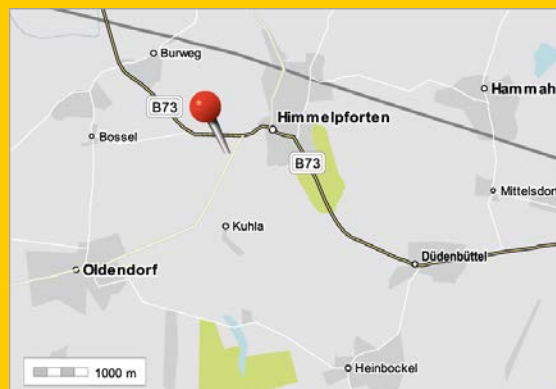

Autoschmiede Himmelpforten

KOMPETENT. FAIR. ZUVERLÄSSIG.
INSPEKTION ALLER MARKEN.

Autoschmiede Himmelpforten Ihr Kfz-Meisterbetrieb in der Schmiedestraße

Schmiedestraße 1
21709 Himmelpforten
Tel. 04144-606343
wilfried_burek@web.de
www.autoschmiede-himmelpforten.de
fb.me/Autoschmiede-Himmelpforten